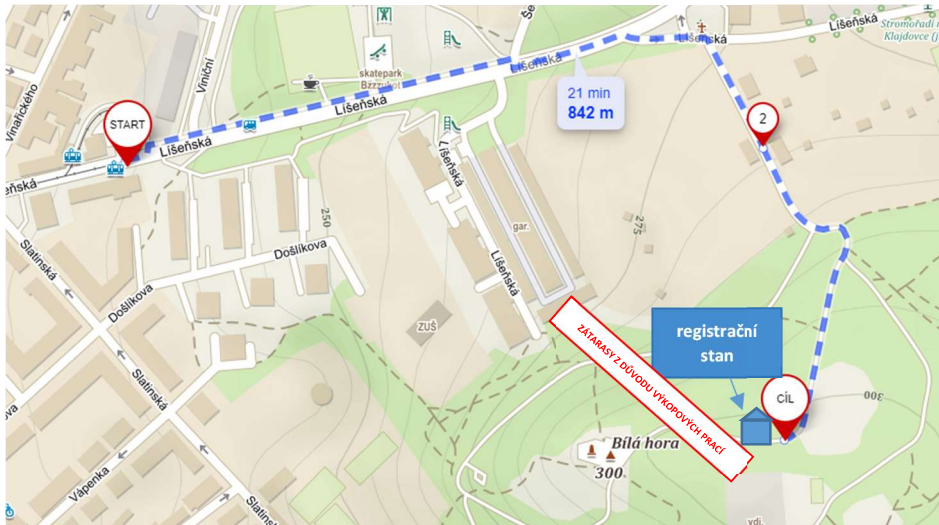

DOPRAVA NA MÍSTO ZÁVODU

Autobus č. 55/75 na zastávku „Podlomní“

Šalina č. 8 na zastávku „Bělohorská“

Šalina č. 9 na konečnou zastávku „Juliánov“

spenzoři

činnost organizace podporují

MČ Brno-Židenice

Magistrát města Brna