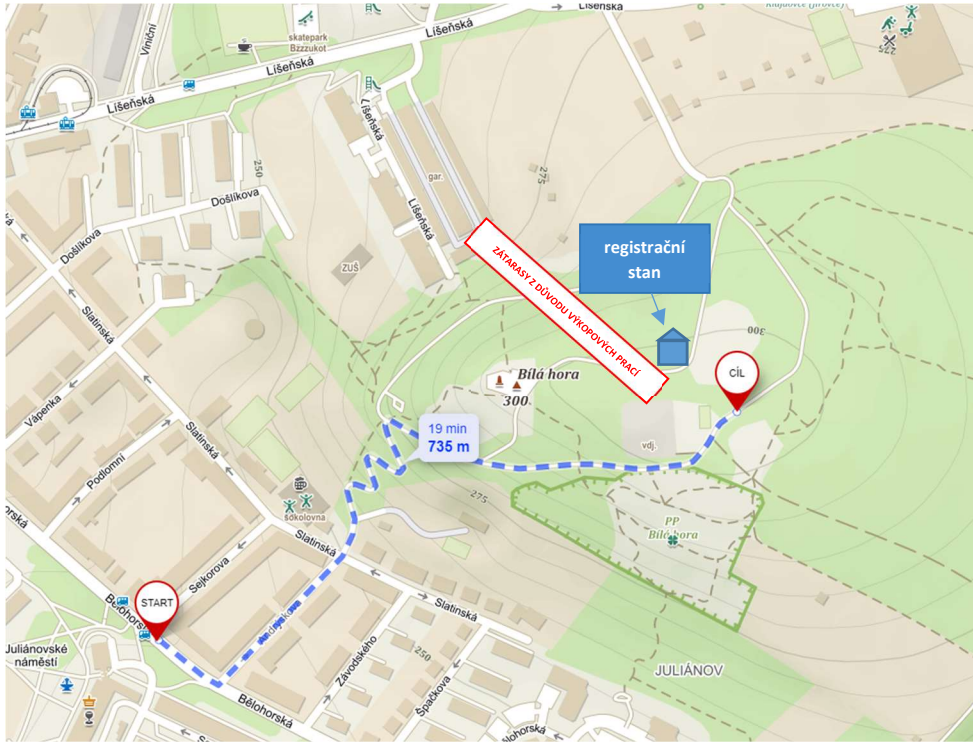

přihlášky posílejte na: ondraloub@gmail.com

Ondřej Loub (602 710 247)

ŽIDENICKÝ POHÁREK 2022

silničně – krosový veřejný běh po lesoparku Bílá hora

neděle 29. května 2022

↓ registrace mladších kategorií ve **14:00** (nebo ↑ individuální přihlášení)

DOPRAVA NA MÍSTO ZÁVODU

Autobus č. 55/75 na zastávku „Podlomní“

Šalina č. 8 na zastávku „Bělohorská“

Šalina č. 9 na konečnou zastávku „Juliánov“

spenzoři

činnost organizace podporují

MČ Brno-Židenice

Magistrát města Brna