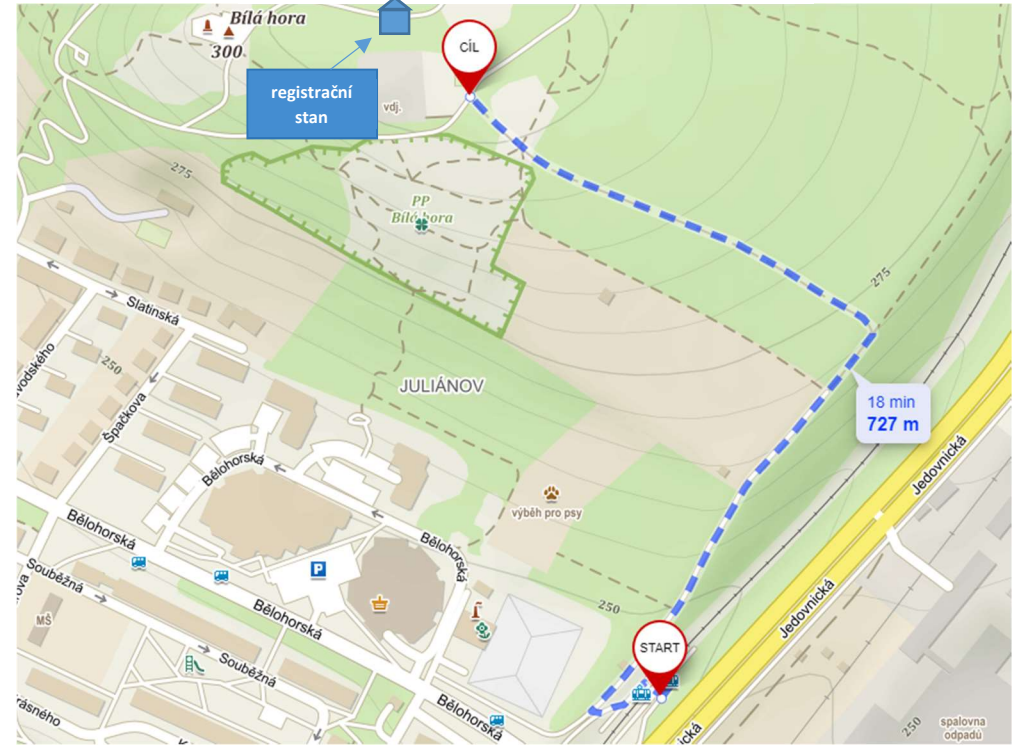

↓ registrace starších kategorií v **15:30** (nebo individuální přihlášení)

start	kategorie	ročník	délka tratě	start	kategorie	ročník	délka tratě
14:30	starší žákyně	2010–2012	~ 700m	16:00	dorostenky	2007–2009	~ 1000m
14:30	starší žáci	2010–2012	~ 700m		dorostenci	2007–2009	~ 1200m
14:40	mladší žákyně	2013–2015	~ 450m		juniorčky	2004–2006	~ 1200m
14:40	mladší žáci	2013–2015	~ 450m	16:00	junioři	2004–2006	~ 1800m
14:50	benjamínci dívky	2016 a mladší	~ 200m	16:30	ženy A	1980–2003	~ 1800m
14:50	benjamínci chlapci	2016 a mladší	~ 200m		ženy B	1979 a starší	~ 1000m
15:00	rodinná štafeta (PLYŠÁK z domu = štafetový kolík)				muži A	1980–2003	~ 3000m
	3–5členné týmy (1 kolo = 150m)		~ 600m	16:30	muži B	1979 a starší	~ 1800m
15:15	VYHLÁŠENÍ MLADŠÍCH KATEGORIÍ			17:00	VYHLÁŠENÍ STARŠÍCH KATEGORIÍ		
15:45	všelidový orientační běh (ocenění za účast)		~ 200m				

DOPRAVA NA MÍSTO ZÁVODU

Autobus č. 55/75 na zastávku „Podlomní“

Šalina č. 8 na zastávku „Bělohorská“

Šalina č. 9 na konečnou zastávku „Juliánov“

spenzoři

činnost organizace podporují

MČ Brno-Židenice

Magistrát města Brna